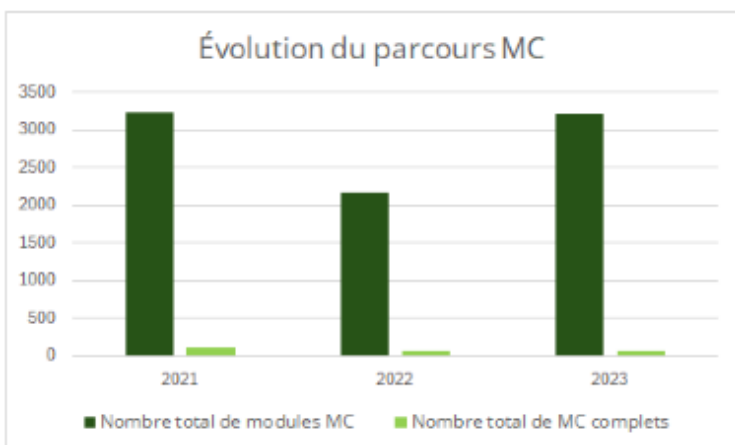

80 maîtres composteurs