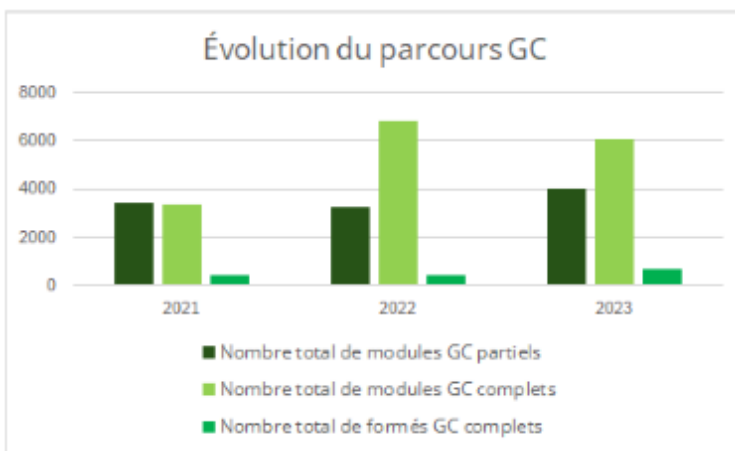

600 guides composteurs
le double en parcours de base