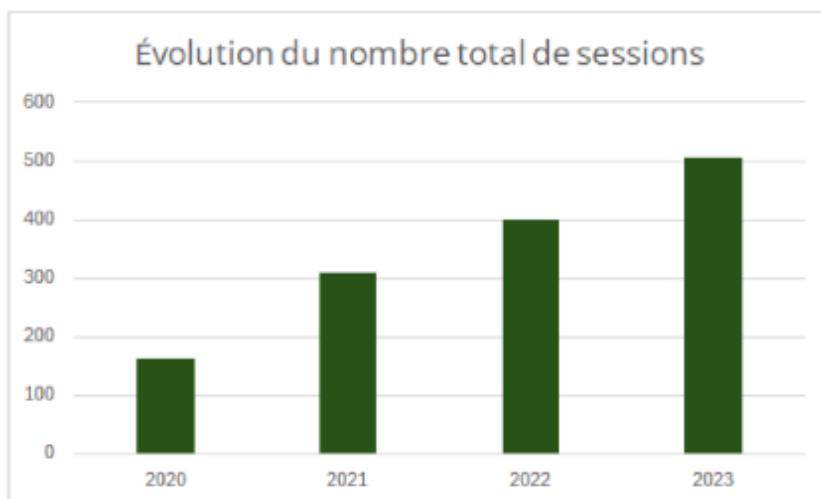

PREVENTION ET GESTION DE PROXIMITE DES BIODECHETS BILAN NATIONAL 2023

RS (Réfèrent de Site) – GC (Guide Composteur) – MC (Maître Composteur)

	GC	MC
Professionnalisation de la filière PGprox	Accompagner/sensibiliser	Organiser/Déployer
Candidats à la certification	225	103
Taux de réussite (%)	85	84
Mobilisation des jurys en 2023	Accompagner/sensibiliser	Organiser/Déployer
Nombre équivalent de jurys mobilisés	66	60
Nombre de jurys différents	50	45