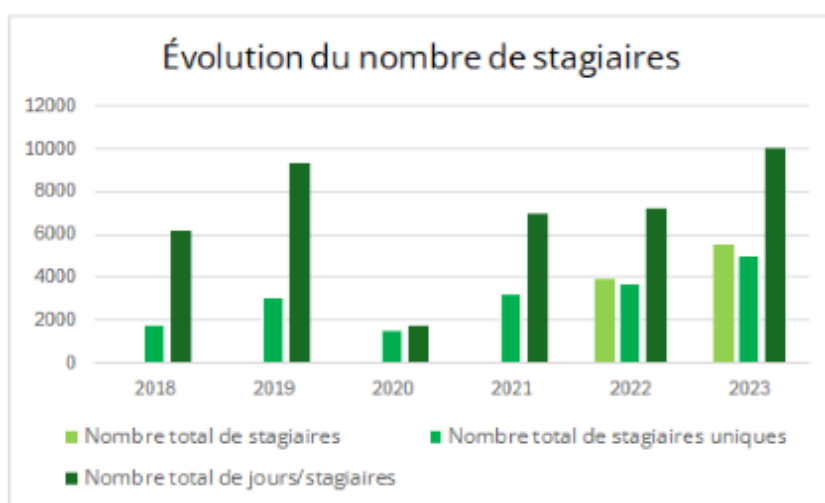

PREVENTION ET GESTION DE PROXIMITE DES BIODECHETS BILAN NATIONAL 2023

RS (Réfèrent de Site) – GC (Guide Composteur) – MC (Maître Composteur)

	GC	MC
Professionnalisation de la filière PGprox	Accompagner/sensibiliser	Organiser/Déployer
Candidats à la certification	225	103
Taux de réussite (%)	85	84
Mobilisation des jurys en 2023	Accompagner/sensibiliser	Organiser/Déployer
Nombre équivalent de jurys mobilisés	66	60
Nombre de jurys différents	50	45

2500 référents de site

600 guides composteurs
le double en parcours de base

80 maîtres composteurs