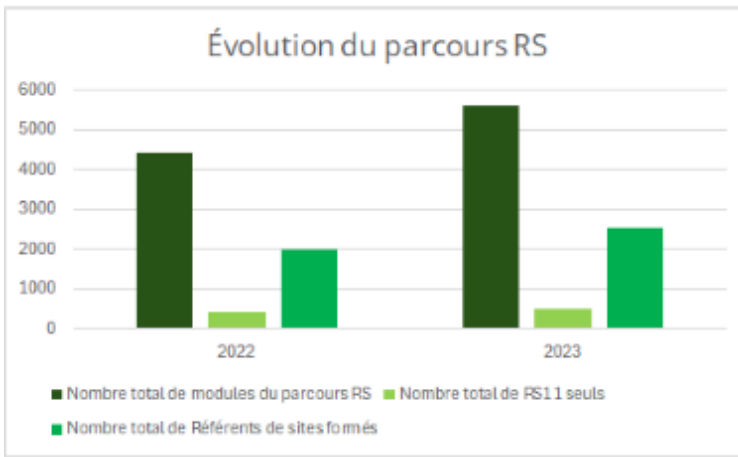

PREVENTION ET GESTION DE PROXIMITE DES BIODECHETS BILAN NATIONAL 2023

RS (Réfèrent de Site) – GC (Guide Composteur) – MC (Maître Composteur)

	GC	MC
Professionnalisation de la filière PGprox	Accompagner/sensibiliser	Organiser/Déployer
Candidats à la certification	225	103
Taux de réussite (%)	85	84
Mobilisation des jurys en 2023	Accompagner/sensibiliser	Organiser/Déployer
Nombre équivalent de jurys mobilisés	66	60
Nombre de jurys différents	50	45